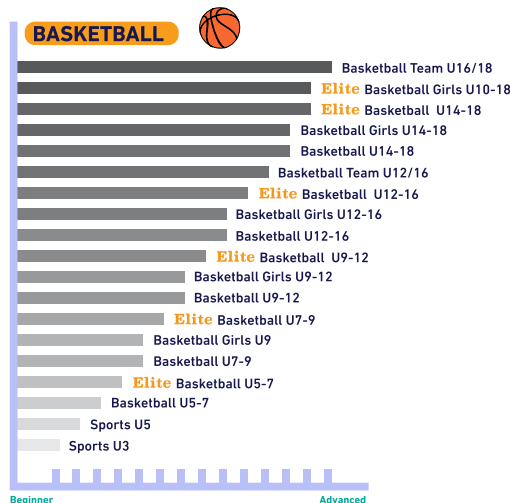

## AGE GROUP

- 1-2 yrs U2
- 2-3 yrs U3
- 3-4 yrs U4
- 4-5 yrs U5
- 5-6 yrs U6
- 6-7 yrs U7
- 7-8 yrs U8
- 8-9 yrs U9
- 9-10 yrs U10
- 10-12 yrs U12
- 12-13 yrs U13
- 13-14 yrs U14
- 14-16 yrs U16
- 16-18 yrs U18

Elite : up to 90 min class