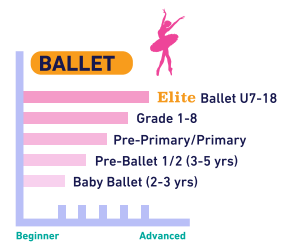

## AGE GROUP

- 1-2 yrs U2
- 2-3 yrs U3
- 3-4 yrs U4
- 4-5 yrs U5
- 5-6 yrs U6
- 6-7 yrs U7
- 7-8 yrs U8
- 8-9 yrs U9
- 9-10 yrs U10
- 10-12 yrs U12
- 12-13 yrs U13
- 13-14 yrs U14
- 14-16 yrs U16
- 16-18 yrs U18

Elite : up to 90 min class