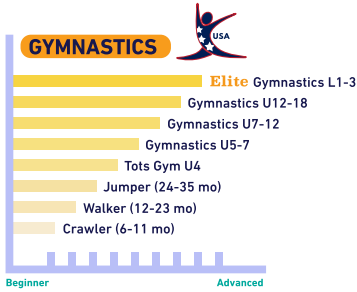

## AGE GROUP

- 1-2 yrs U2
- 2-3 yrs U3
- 3-4 yrs U4
- 4-5 yrs U5
- 5-6 yrs U6
- 6-7 yrs U7
- 7-8 yrs U8
- 8-9 yrs U9
- 9-10 yrs U10
- 10-12 yrs U12
- 12-13 yrs U13
- 13-14 yrs U14
- 14-16 yrs U16
- 16-18 yrs U18

Elite : up to 90 min class