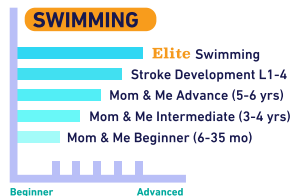

## AGE GROUP

- 1-2 yrs U2
- 2-3 yrs U3
- 3-4 yrs U4
- 4-5 yrs U5
- 5-6 yrs U6
- 6-7 yrs U7
- 7-8 yrs U8
- 8-9 yrs U9
- 9-10 yrs U10
- 10-12 yrs U12
- 12-13 yrs U13
- 13-14 yrs U14
- 14-16 yrs U16
- 16-18 yrs U18

Elite : up to 90 min class