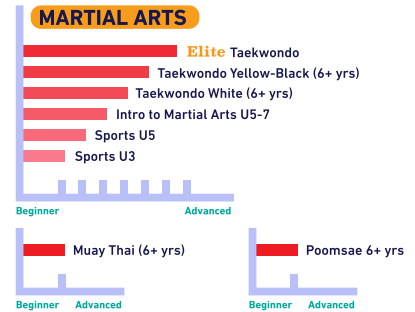

## AGE GROUP

- 1-2 yrs U2
- 2-3 yrs U3
- 3-4 yrs U4
- 4-5 yrs U5
- 5-6 yrs U6
- 6-7 yrs U7
- 7-8 yrs U8
- 8-9 yrs U9
- 9-10 yrs U10
- 10-12 yrs U12
- 12-13 yrs U13
- 13-14 yrs U14
- 14-16 yrs U16
- 16-18 yrs U18

Elite : up to 90 min class