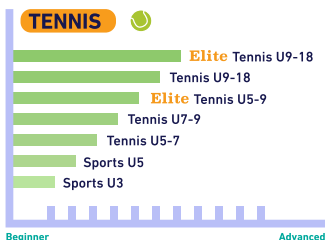

## AGE GROUP

- 1-2 yrs U2
- 2-3 yrs U3
- 3-4 yrs U4
- 4-5 yrs U5
- 5-6 yrs U6
- 6-7 yrs U7
- 7-8 yrs U8
- 8-9 yrs U9
- 9-10 yrs U10
- 10-12 yrs U12
- 12-13 yrs U13
- 13-14 yrs U14
- 14-16 yrs U16
- 16-18 yrs U18

Elite : up to 90 min class