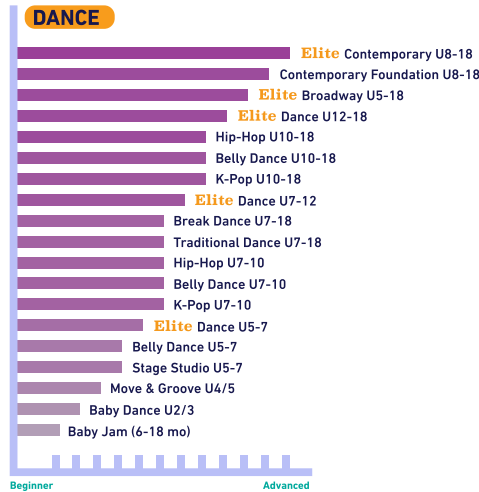

## AGE GROUP

- 1-2 yrs U2
- 2-3 yrs U3
- 3-4 yrs U4
- 4-5 yrs U5
- 5-6 yrs U6
- 6-7 yrs U7
- 7-8 yrs U8
- 8-9 yrs U9
- 9-10 yrs U10
- 10-12 yrs U12
- 12-13 yrs U13
- 13-14 yrs U14
- 14-16 yrs U16
- 16-18 yrs U18

Elite : up to 90 min class