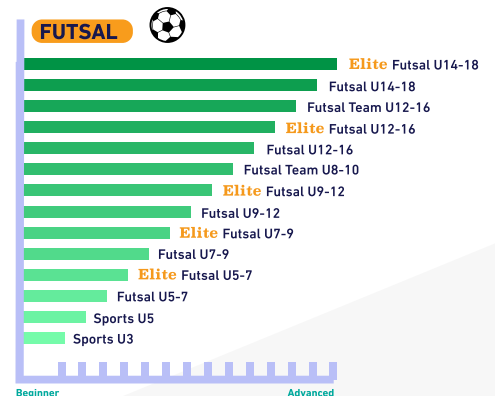

## AGE GROUP

- 1-2 yrs U2
- 2-3 yrs U3
- 3-4 yrs U4
- 4-5 yrs U5
- 5-6 yrs U6
- 6-7 yrs U7
- 7-8 yrs U8
- 8-9 yrs U9
- 9-10 yrs U10
- 10-12 yrs U12
- 12-13 yrs U13
- 13-14 yrs U14
- 14-16 yrs U16
- 16-18 yrs U18

Elite : up to 90 min class