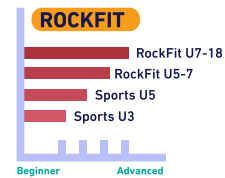

## AGE GROUP

- 1-2 yrs U2
- 2-3 yrs U3
- 3-4 yrs U4
- 4-5 yrs U5
- 5-6 yrs U6
- 6-7 yrs U7
- 7-8 yrs U8
- 8-9 yrs U9
- 9-10 yrs U10
- 10-12 yrs U12
- 12-13 yrs U13
- 13-14 yrs U14
- 14-16 yrs U16
- 16-18 yrs U18

Elite : up to 90 min class